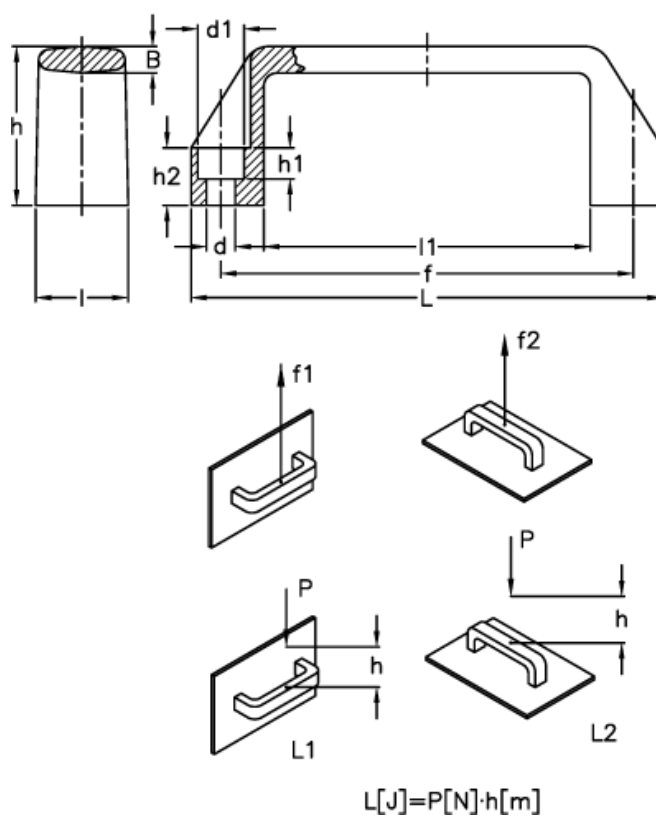

Varenummer: 2304037104
 Beskrivelse: E+G Bøjlegreb
 M.443/140-8-CH, grå

Mål

B	= 7.0	h2	= 15
d	= 8.5	l	= 26
d1	= 13.5	L	= 134
f	= 117 +/- 1	l1	= 95
F1 (N)	= 4500	L1 (J)	= 20
F2 (N)	= 2500	L2 (J)	= 13
h	= 41		
h1	= 8.5		